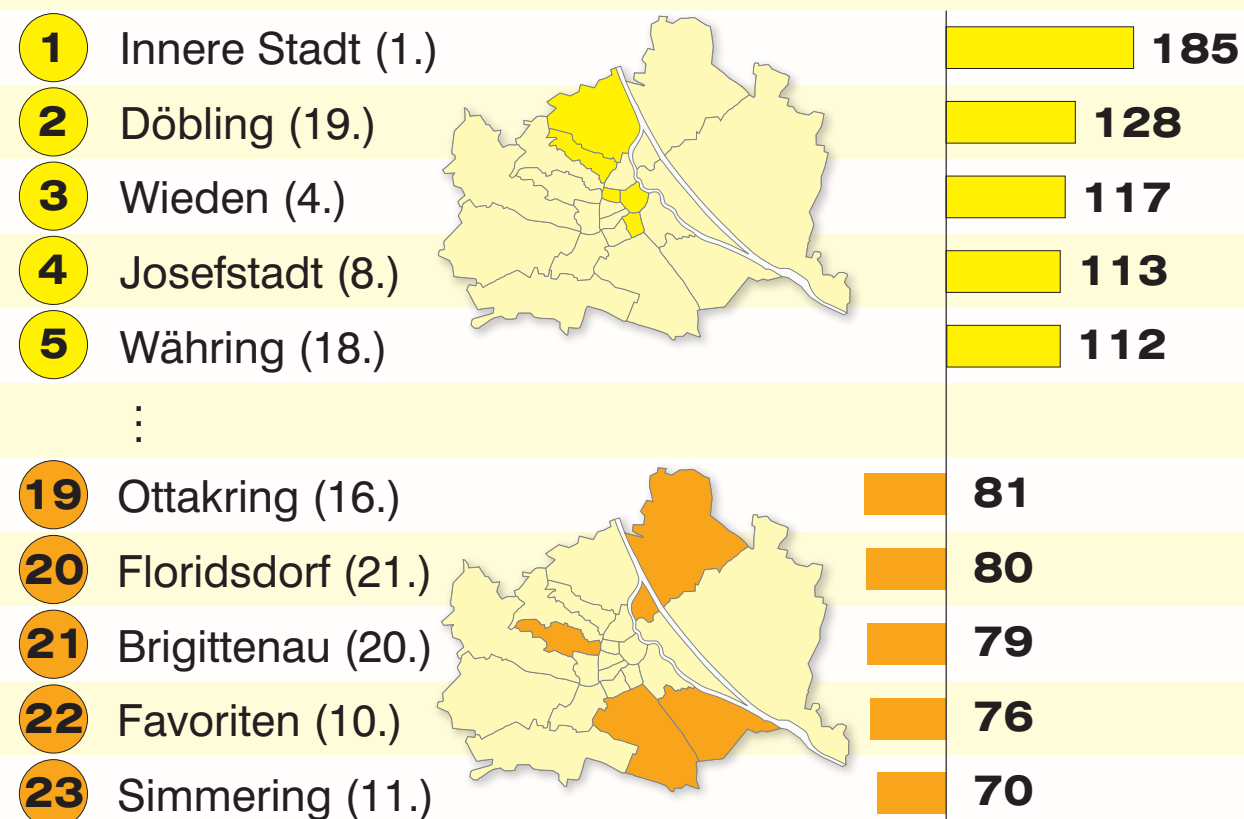

Wien: Innere Stadt teuerster Bezirk – Simmering am preiswertesten

Rang Bezirk

Wert*

APA-AUFTRAGSGRAFIK

* Durchschnitt = 100
Wien gesamt